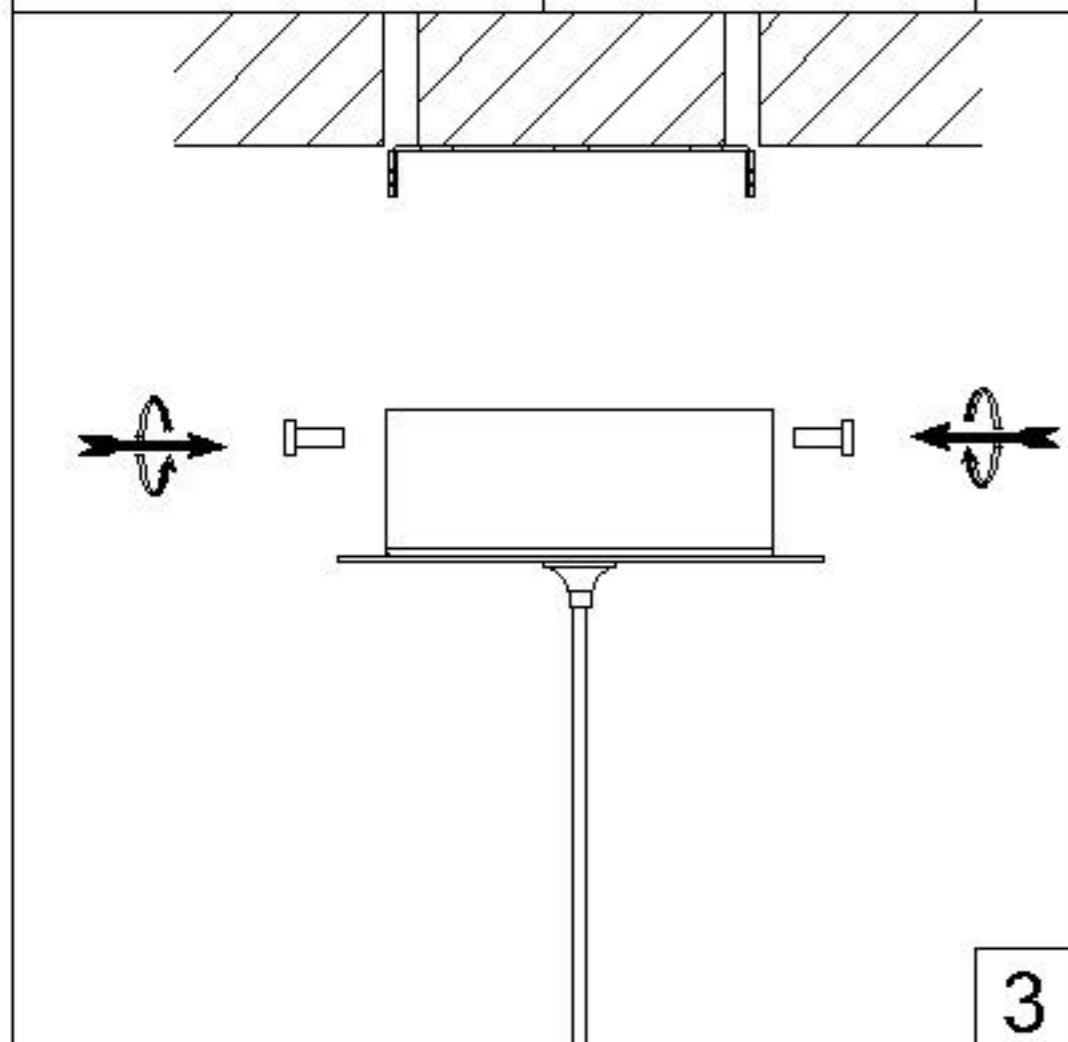

Assembly Instructions / Instrucciones De Montaje

1

2

3

4

LED 6W 3000K 500lm
220-240V~ 50/60Hz

ES: Este producto contiene una fuente luminosa de la clase de eficiencia energética G.
 EN: This product contains a light source of energy efficiency class G.
 FR: Ce produit contient une source lumineuse de classe d'efficacité énergétique G.
 DE: Dieses Produkt enthält eine Lichtquelle der Energieeffizienzklasse G.
 IT: Questo prodotto contiene una sorgente luminosa di classe di efficienza energetica G.
 NL: Dit product bevat een lichtbron van energie-efficiëntieklasse G.
 SV: Denna produkt innehåller en ljuskälla av energieeffektivitetsklass G.
 CZ: Tento výrobek obsahuje světelný zdroj třídy energetické účinnosti G.
 SK: Tento výrobok obsahuje svetelný zdroj triedy energetickej účinnosti G.
 RO: Acest produs conține o sursă de lumină de clasă de eficiență energetică G.
 PT: Este produto contém uma fonte de luz de classe de eficiência energética G.