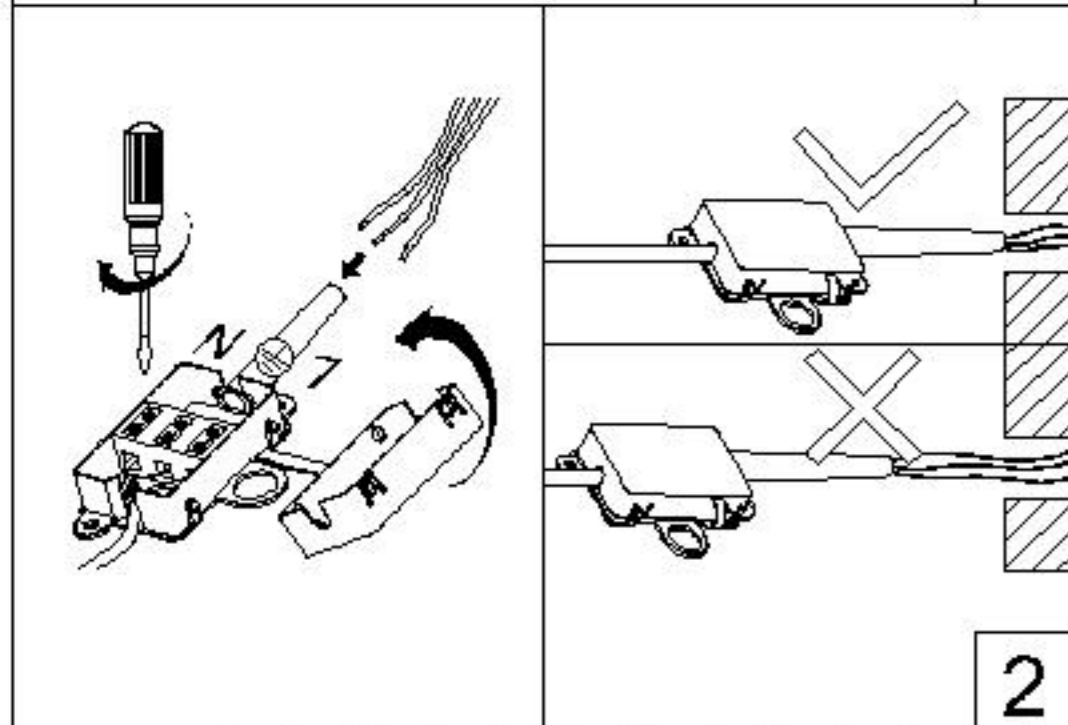

Assembly Instructions / Instrucciones De Montaje

1

2

3

4

LED 6W 3000K 500lm
220-240V~ 50/60Hz

ES: Este producto contiene una fuente luminosa de la clase de eficiencia energética G.
 EN: This product contains a light source of energy efficiency class G.
 FR: Ce produit contient une source lumineuse de classe d'efficacité énergétique G.
 DE: Dieses Produkt enthält eine Lichtquelle der Energieeffizienzklasse G.
 IT: Questo prodotto contiene una sorgente luminosa di classe di efficienza energetica G.
 NL: Dit product bevat een lichtbron van energie-efficiëntieklasse G.
 SV: Denna produkt innehåller en ljuskälla av energieeffektivitetsklass G.
 CZ: Tento výrobek obsahuje světelný zdroj třídy energetické účinnosti G.
 SK: Tento výrobok obsahuje svetelný zdroj triedy energetickej účinnosti G.
 RO: Acest produs conține o sursă de lumină de clasă de eficiență energetică G.
 PT: Este produto contém uma fonte de luz de classe de eficiência energética G.