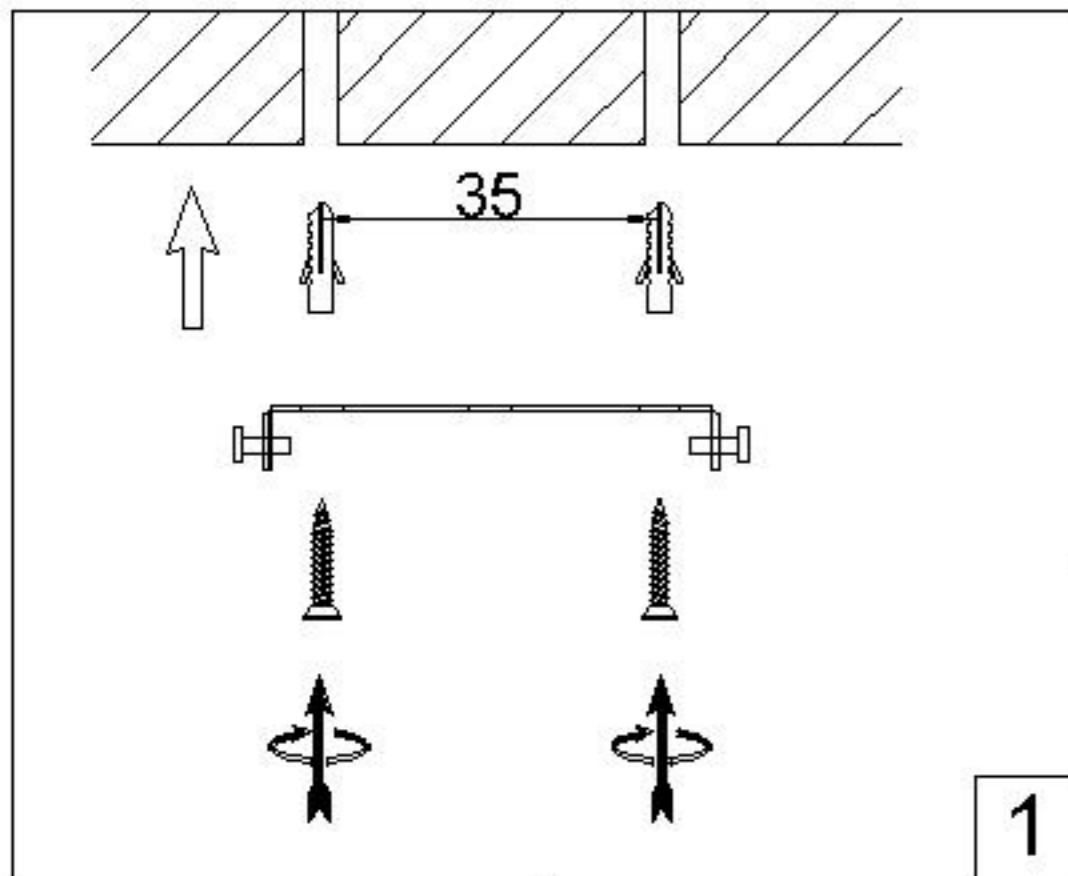

Assembly Instructions / Instrucciones De Montaje

1

2

3

4

LED 6W 3000K 500lm
220-240V~ 50/60Hz

ES: Este producto contiene una fuente luminosa de la clase de eficiencia energética G.
 EN: This product contains a light source of energy efficiency class G.
 FR: Ce produit contient une source lumineuse de classe d'efficacité énergétique G.
 DE: Dieses Produkt enthält eine Lichtquelle der Energieeffizienzklasse G.
 IT: Questo prodotto contiene una sorgente luminosa di classe di efficienza energetica G.
 NL: Dit product bevat een lichtbron van energie-efficiëntieklasse G.
 SV: Denna produkt innehåller en ljuskälla av energieeffektivitetsklass G.
 CZ: Tento výrobek obsahuje světelný zdroj třídy energetické účinnosti G.
 SK: Tento výrobok obsahuje svetelný zdroj triedy energetickej účinnosti G.
 RO: Acest produs conține o sursă de lumină de clasă de eficiență energetică G.
 PT: Este produto contém uma fonte de luz de classe de eficiência energética G.