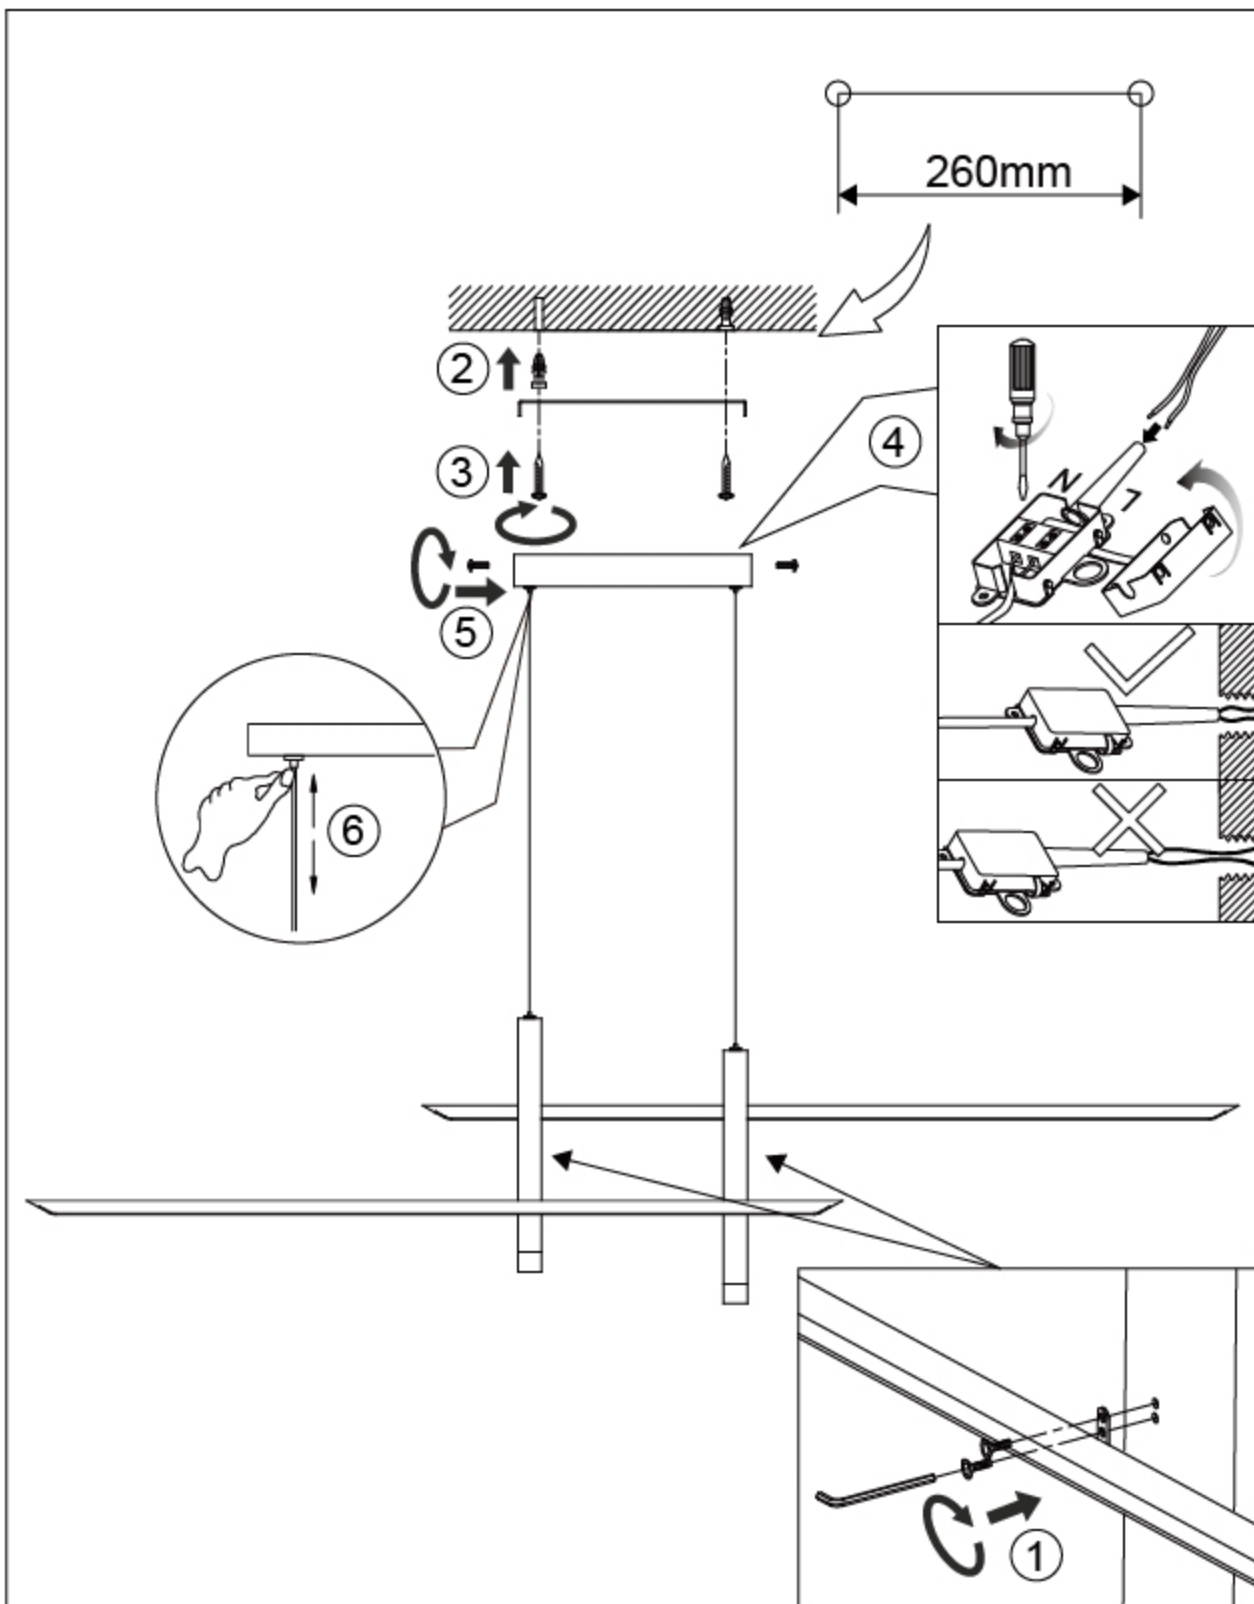

Assembly Instructions / Instrucciones De Montaje

LED 50W 3000K 5650lm
AC220-240V 50/60Hz

ES: Este producto contiene una fuente luminosa de la clase de eficiencia energética E.

EN: This product contains a light source of energy efficiency class E.