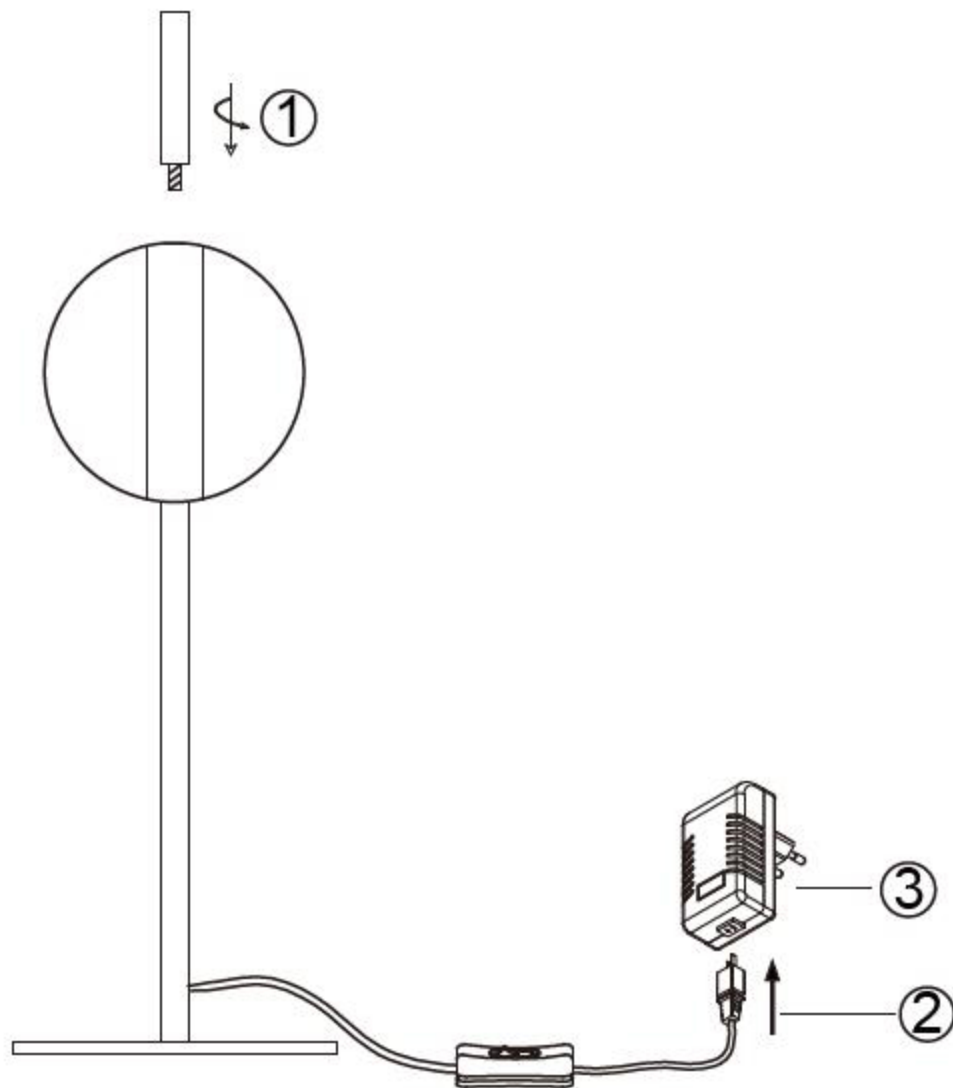

Assembly Instructions / Instrucciones De Montaje

LED 8W 3000K 600lm
220-240V~50/60Hz

ES: Este producto contiene una fuente luminosa de la clase de eficiencia energética F.
EN: This product contains a light source of energy efficiency class F.
FR: Ce produit contient une source lumineuse de classe d'efficacité énergétique F.
DE: Dieses Produkt enthält eine Lichtquelle der Energieeffizienzklasse F.
IT: Questo prodotto contiene una sorgente luminosa di classe di efficienza energetica F.
NL: Dit product bevat een lichtbron van energie-efficiëntieklasse F.
SV: Denna produkt innehåller en ljuskälla av energieeffektivitetsklass F.
CZ: Tento výrobek obsahuje světelný zdroj třídy energetické účinnosti F.
SK: Tento výrobok obsahuje svetelný zdroj triedy energetickej účinnosti F.
RO: Acest produs conține o sursă de lumină de clasă de eficiență energetică F.
PT: Este produto contém uma fonte de luz de classe de eficiência energética F.