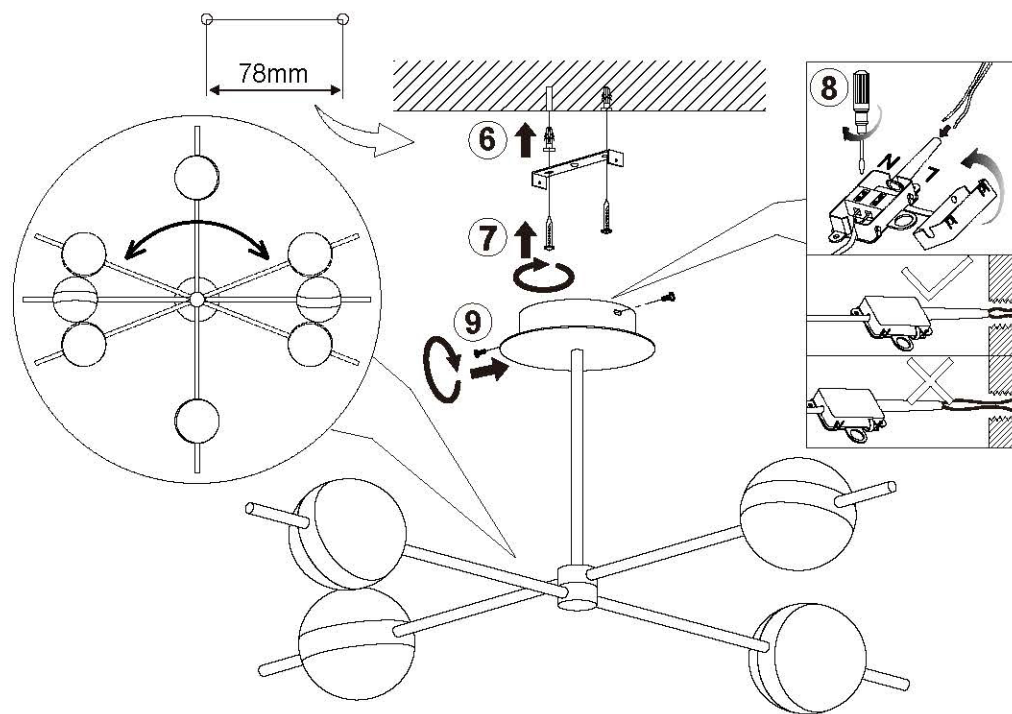

# Assembly Instructions / Instrucciones De Montaje

LED 32W 3000K 2400lm  
220-240V~50/60Hz

ES: Este producto contiene una fuente luminosa de la clase de eficiencia energética F.  
 EN: This product contains a light source of energy efficiency class F.  
 FR: Ce produit contient une source lumineuse de classe d'efficacité énergétique F.  
 DE: Dieses Produkt enthält eine Lichtquelle der Energieeffizienzklasse F.  
 IT: Questo prodotto contiene una sorgente luminosa di classe di efficienza energetica F.  
 NL: Dit product bevat een lichtbron van energie-efficiëntieklasse F.  
 SV: Denna produkt innehåller en ljuskälla av energieeffektivitetsklass F.  
 CZ: Tento výrobek obsahuje světelný zdroj třídy energetické účinnosti F.  
 SK: Tento výrobok obsahuje svetelný zdroj triedy energetickej účinnosti F.  
 RO: Acest produs conține o sursă de lumină de clasă de eficiență energetică F.  
 PT: Este produto contém uma fonte de luz de classe de eficiência energética F.