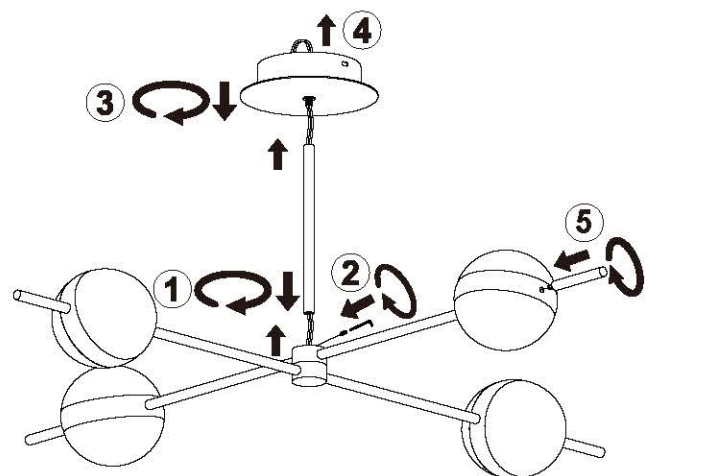

# Assembly Instructions / Instrucciones De Montaje

LED 32W 3000K 2400lm  
220-240V~50/60Hz

ES: Este producto contiene una fuente luminosa de la clase de eficiencia energética F.  
 EN: This product contains a light source of energy efficiency class F.  
 FR: Ce produit contient une source lumineuse de classe d'efficacité énergétique F.  
 DE: Dieses Produkt enthält eine Lichtquelle der Energieeffizienzklasse F.  
 IT: Questo prodotto contiene una sorgente luminosa di classe di efficienza energetica F.  
 NL: Dit product bevat een lichtbron van energie-efficiëntieklasse F.  
 SV: Denna produkt innehåller en ljuskälla av energieeffektivitetsklass F.  
 CZ: Tento výrobek obsahuje světelný zdroj třídy energetické účinnosti F.  
 SK: Tento výrobok obsahuje svetelný zdroj triedy energetickej účinnosti F.  
 RO: Acest produs conține o sursă de lumină de clasă de eficiență energetică F.  
 PT: Este produto contém uma fonte de luz de classe de eficiência energética F.