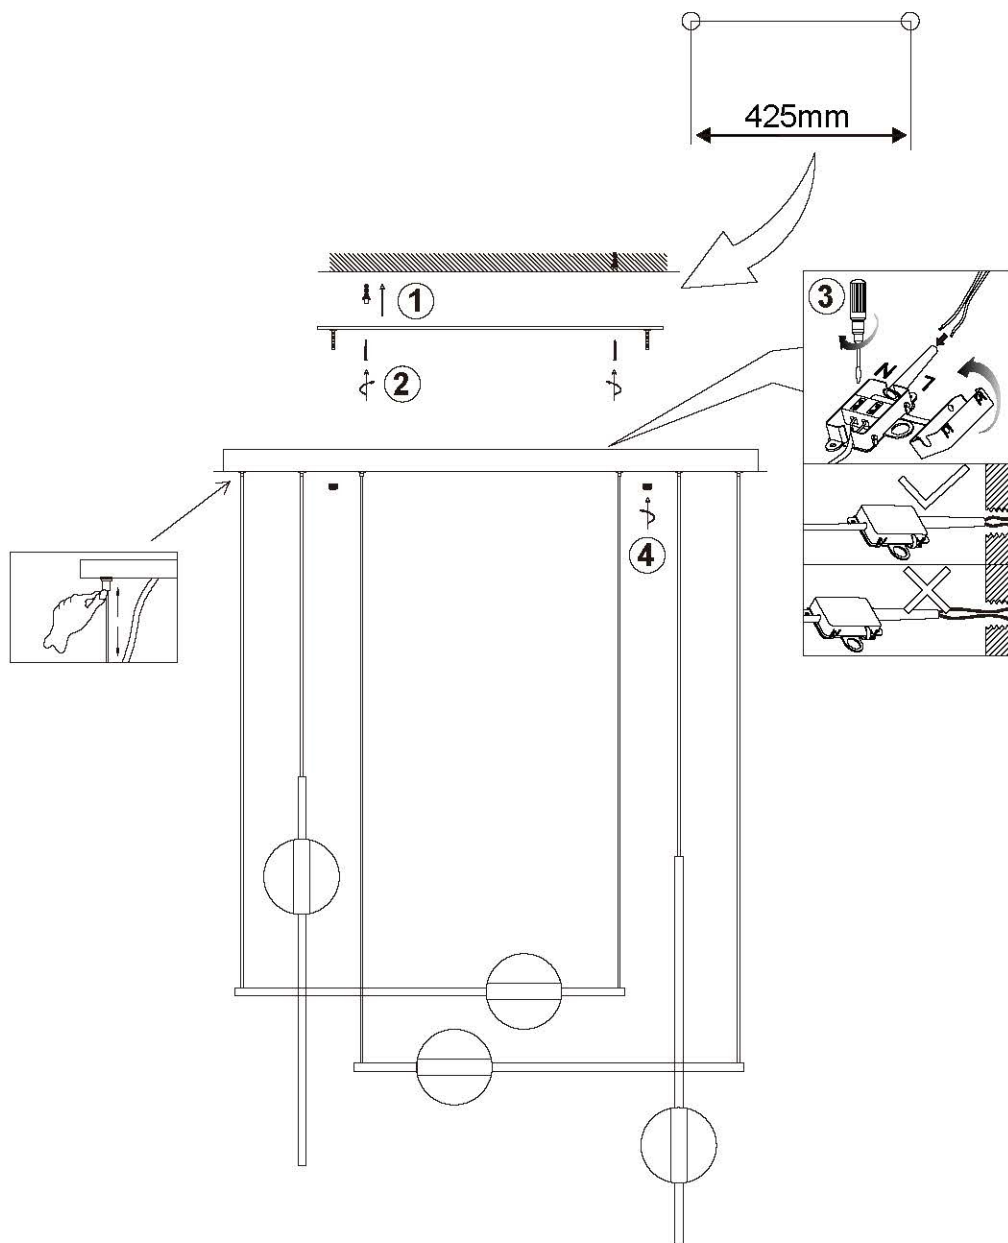

# Assembly Instructions / Instrucciones De Montaje

LED 32W 3000K 2400lm  
220-240V~50/60Hz

ES: Este producto contiene una fuente luminosa de la clase de eficiencia energética F.  
 EN: This product contains a light source of energy efficiency class F.  
 FR: Ce produit contient une source lumineuse de classe d'efficacité énergétique F.  
 DE: Dieses Produkt enthält eine Lichtquelle der Energieeffizienzklasse F.  
 IT: Questo prodotto contiene una sorgente luminosa di classe di efficienza energetica F.  
 NL: Dit product bevat een lichtbron van energie-efficiëntieklasse F.  
 SV: Denna produkt innehåller en ljuskälla av energieeffektivitetsklass F.  
 CZ: Tento výrobek obsahuje světelný zdroj třídy energetické účinnosti F.  
 SK: Tento výrobok obsahuje svetelný zdroj triedy energetickej účinnosti F.  
 RO: Acest produs conține o sursă de lumină de clasă de eficiență energetică F.  
 PT: Este produto contém uma fonte de luz de classe de eficiência energética F.