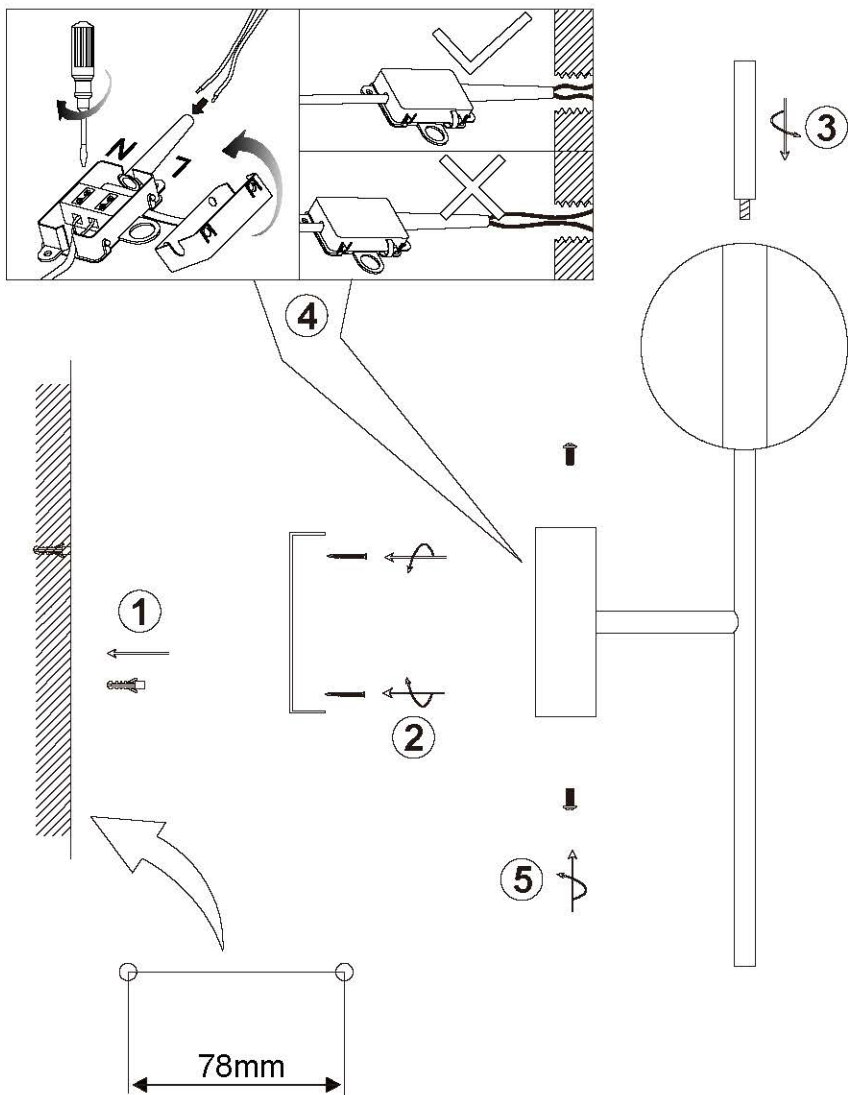

Assembly Instructions / Instrucciones De Montaje

LED 8W 3000K 600lm
100-250V~50/60Hz

ES: Este producto contiene una fuente luminosa de la clase de eficiencia energética F.
 EN: This product contains a light source of energy efficiency class F.
 FR: Ce produit contient une source lumineuse de classe d'efficacité énergétique F.
 DE: Dieses Produkt enthält eine Lichtquelle der Energieeffizienzklasse F.
 IT: Questo prodotto contiene una sorgente luminosa di classe di efficienza energetica F.
 NL: Dit product bevat een lichtbron van energie-efficiëntieklasse F.
 SV: Denna produkt innehåller en ljuskälla av energieeffektivitetsklass F.
 CZ: Tento výrobek obsahuje světelný zdroj třídy energetické účinnosti F.
 SK: Tento výrobok obsahuje svetelný zdroj triedy energetickej účinnosti F.
 RO: Acest produs conține o sursă de lumină de clasă de eficiență energetică F.
 PT: Este produto contém uma fonte de luz de classe de eficiência energética F.